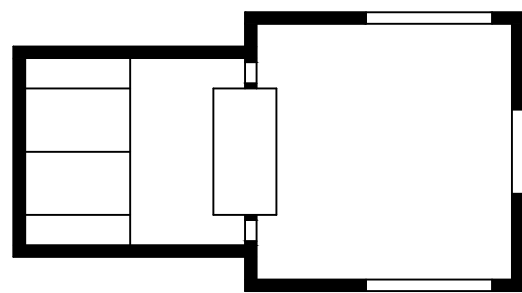

Achterkant

Zijkant

Voorkant

Zijkant

Plattegrond

Wachthuisje Drouwen

A3

Schaal:	Niet op schaal	Revisie:	Versie S3.00
Datum:	2018-01-23		
Nadruk verboden			
R.E. van Wissen, Nootdorp			