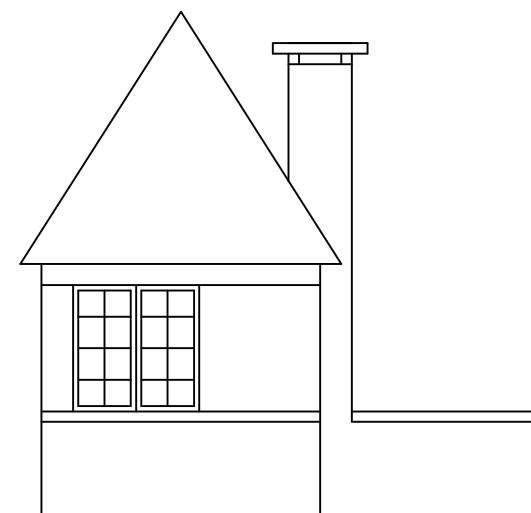

Achterkant

Zijkant

Voorkant

Zijkant

Plattegrond

Wachthuisje Drouwen

A3

Schaal:	Niet op schaal	Revisie:	Versie S3.00
Datum:	2018-01-23		
Nadruk verboden			
R.E. van Wissen, Nootdorp			